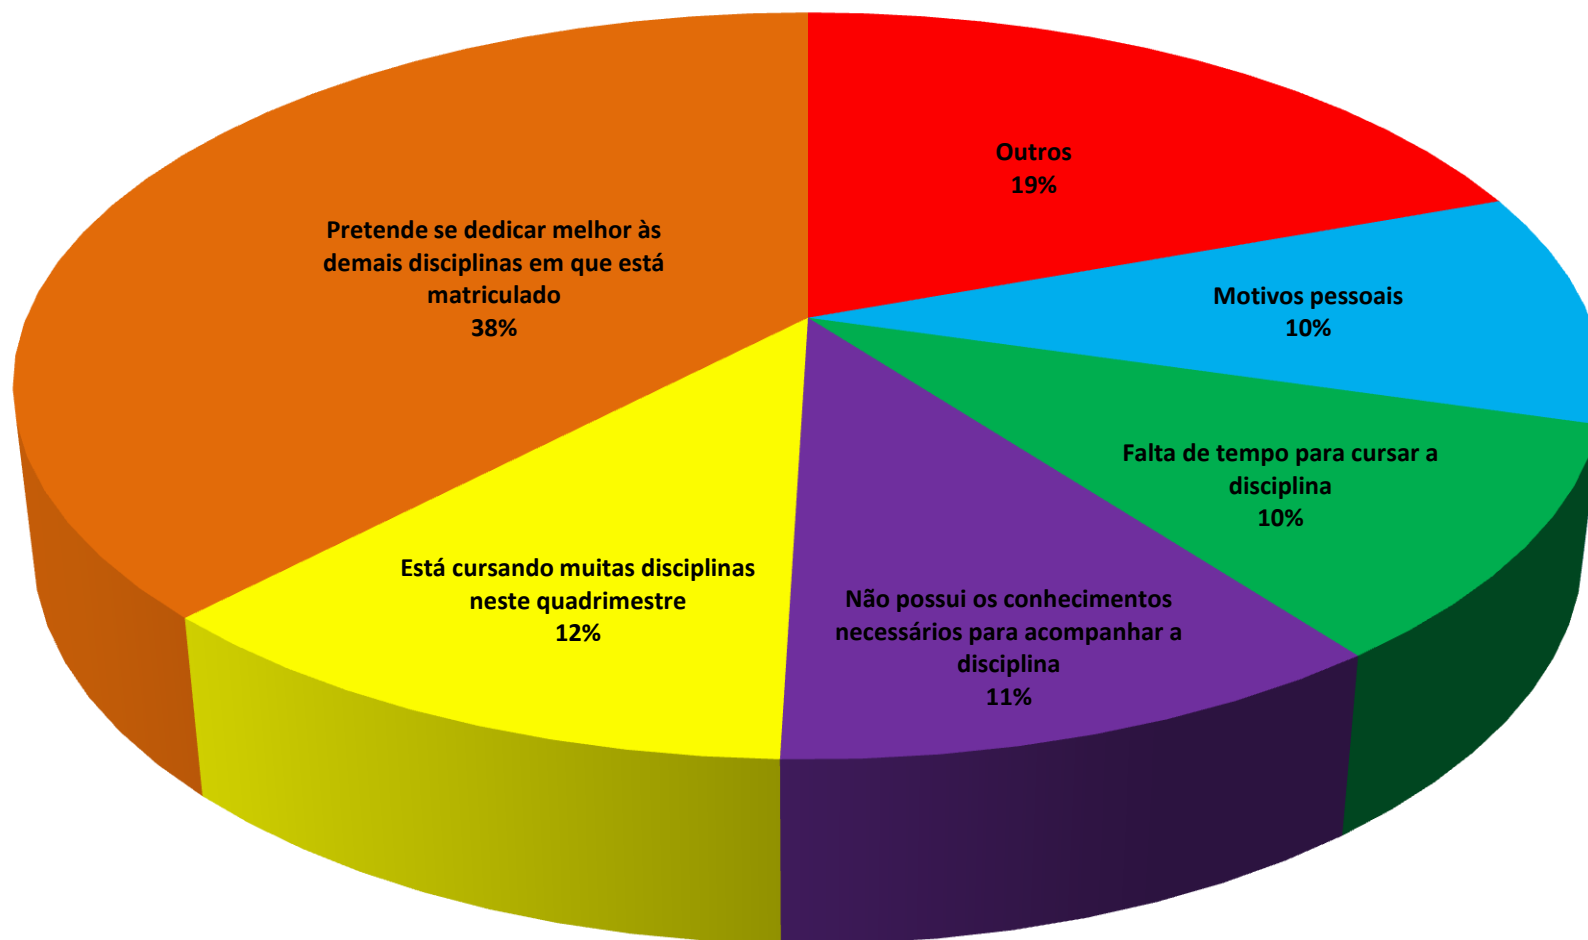

RELATÓRIOS SOBRE CANCELAMENTO DE DISCIPLINAS

Motivos de Cancelamento de Disciplinas - 2011.1