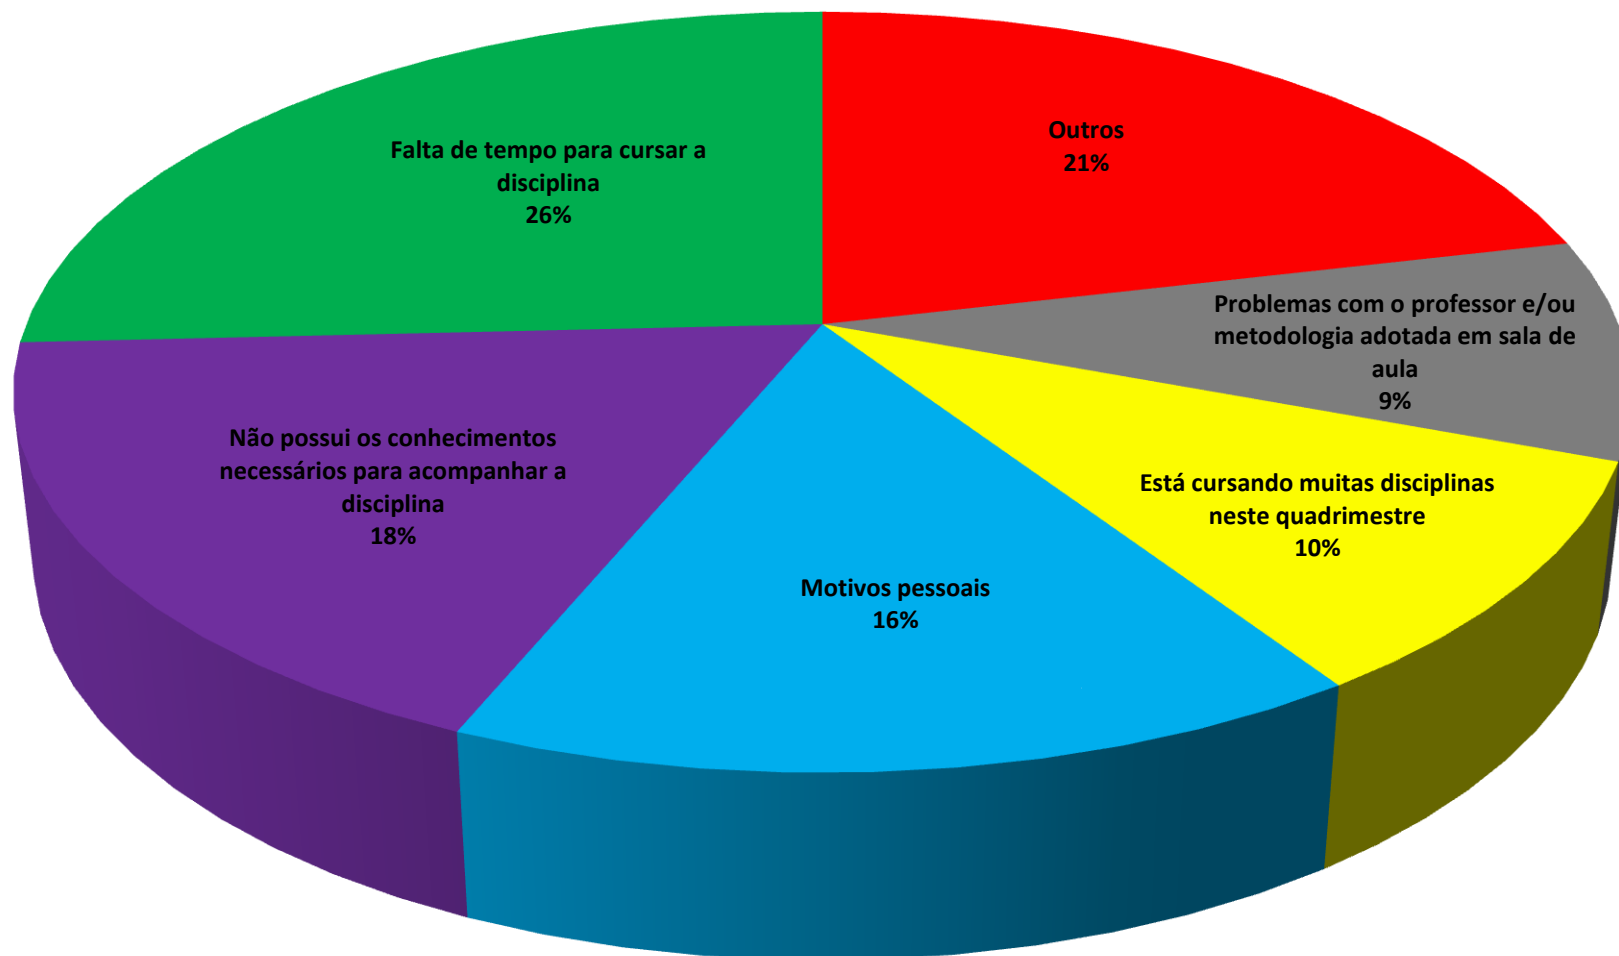

RELATÓRIOS SOBRE CANCELAMENTO DE DISCIPLINAS

Motivos de Cancelamento de Disciplinas - 2012.1