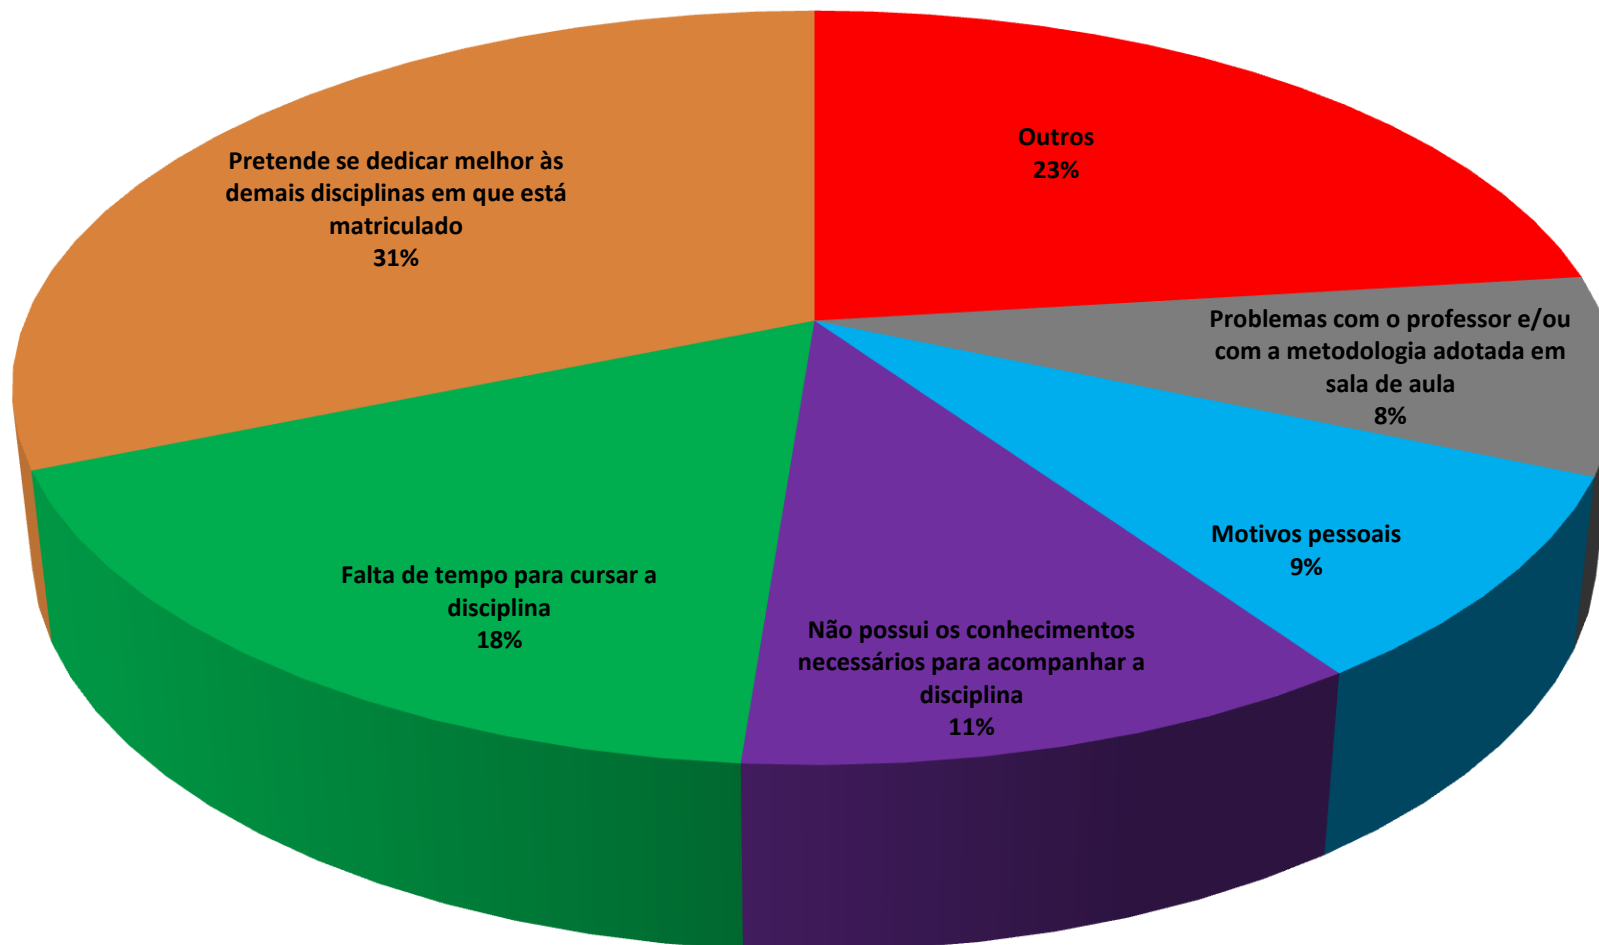

RELATÓRIOS SOBRE CANCELAMENTO DE DISCIPLINAS

Motivos de Cancelamento de Disciplinas - 2011.2