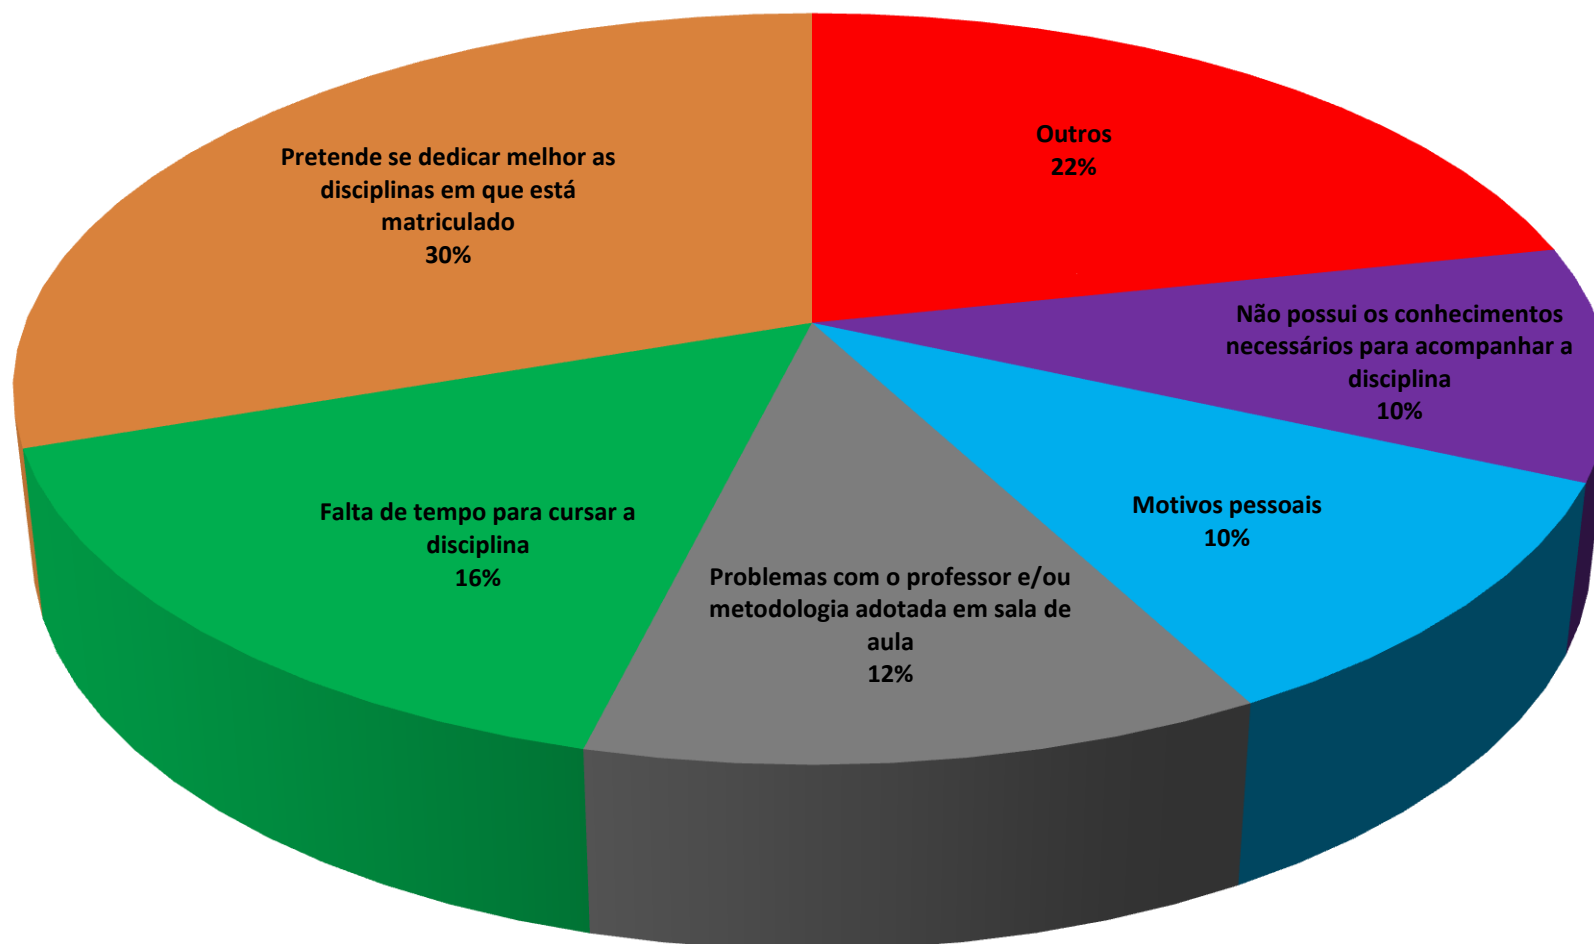

RELATÓRIOS SOBRE CANCELAMENTO DE DISCIPLINAS

Motivos de Cancelamento de Disciplinas - 2011.3